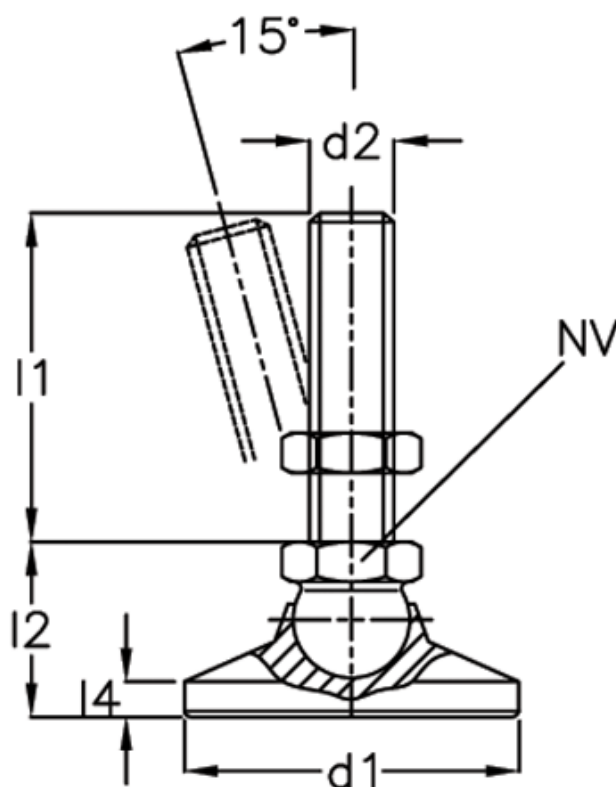

Varenummer: 20343232M863KR

Beskrivelse: E+G Drejeledsfod  
GN 343.2-32-M8-63-KR

## Mål

$d1 = 32$

$d2 = M8$

$l1 = 63$

$l2 = -$

$l3 = 24.5$

$l4 = -$

$l5 = 6.5$

$NV = 12$

Statisk belastning = 10

Vægt i (g) = 67